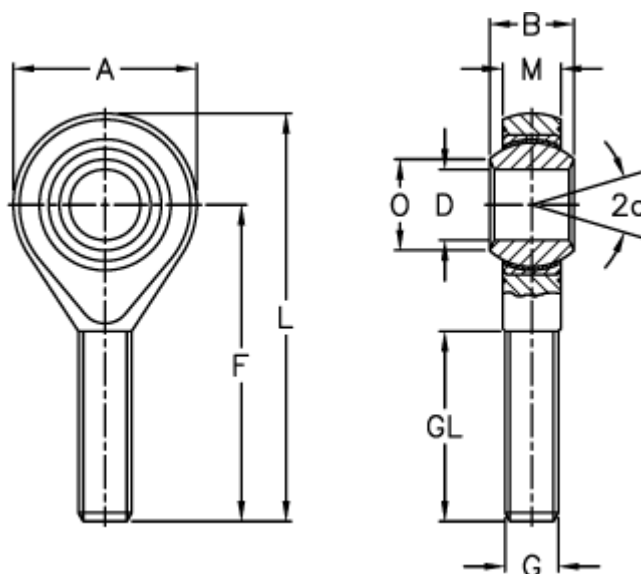

Varenummer: 54301116
Beskrivelse: LDK ledhoved POS 16EC

Mål

A	= 38	L	= 85
a (grader)	= 15	M	= 15.00
B	= 21	O	= 19.3
D	= 16	Statisk belastning C0 (kN)	= 39.7
Dynamisk belastning C (kN)	= 19.8	Vægt (g)	= 185
F	= 66		
g	= M16		
GL	= 40		